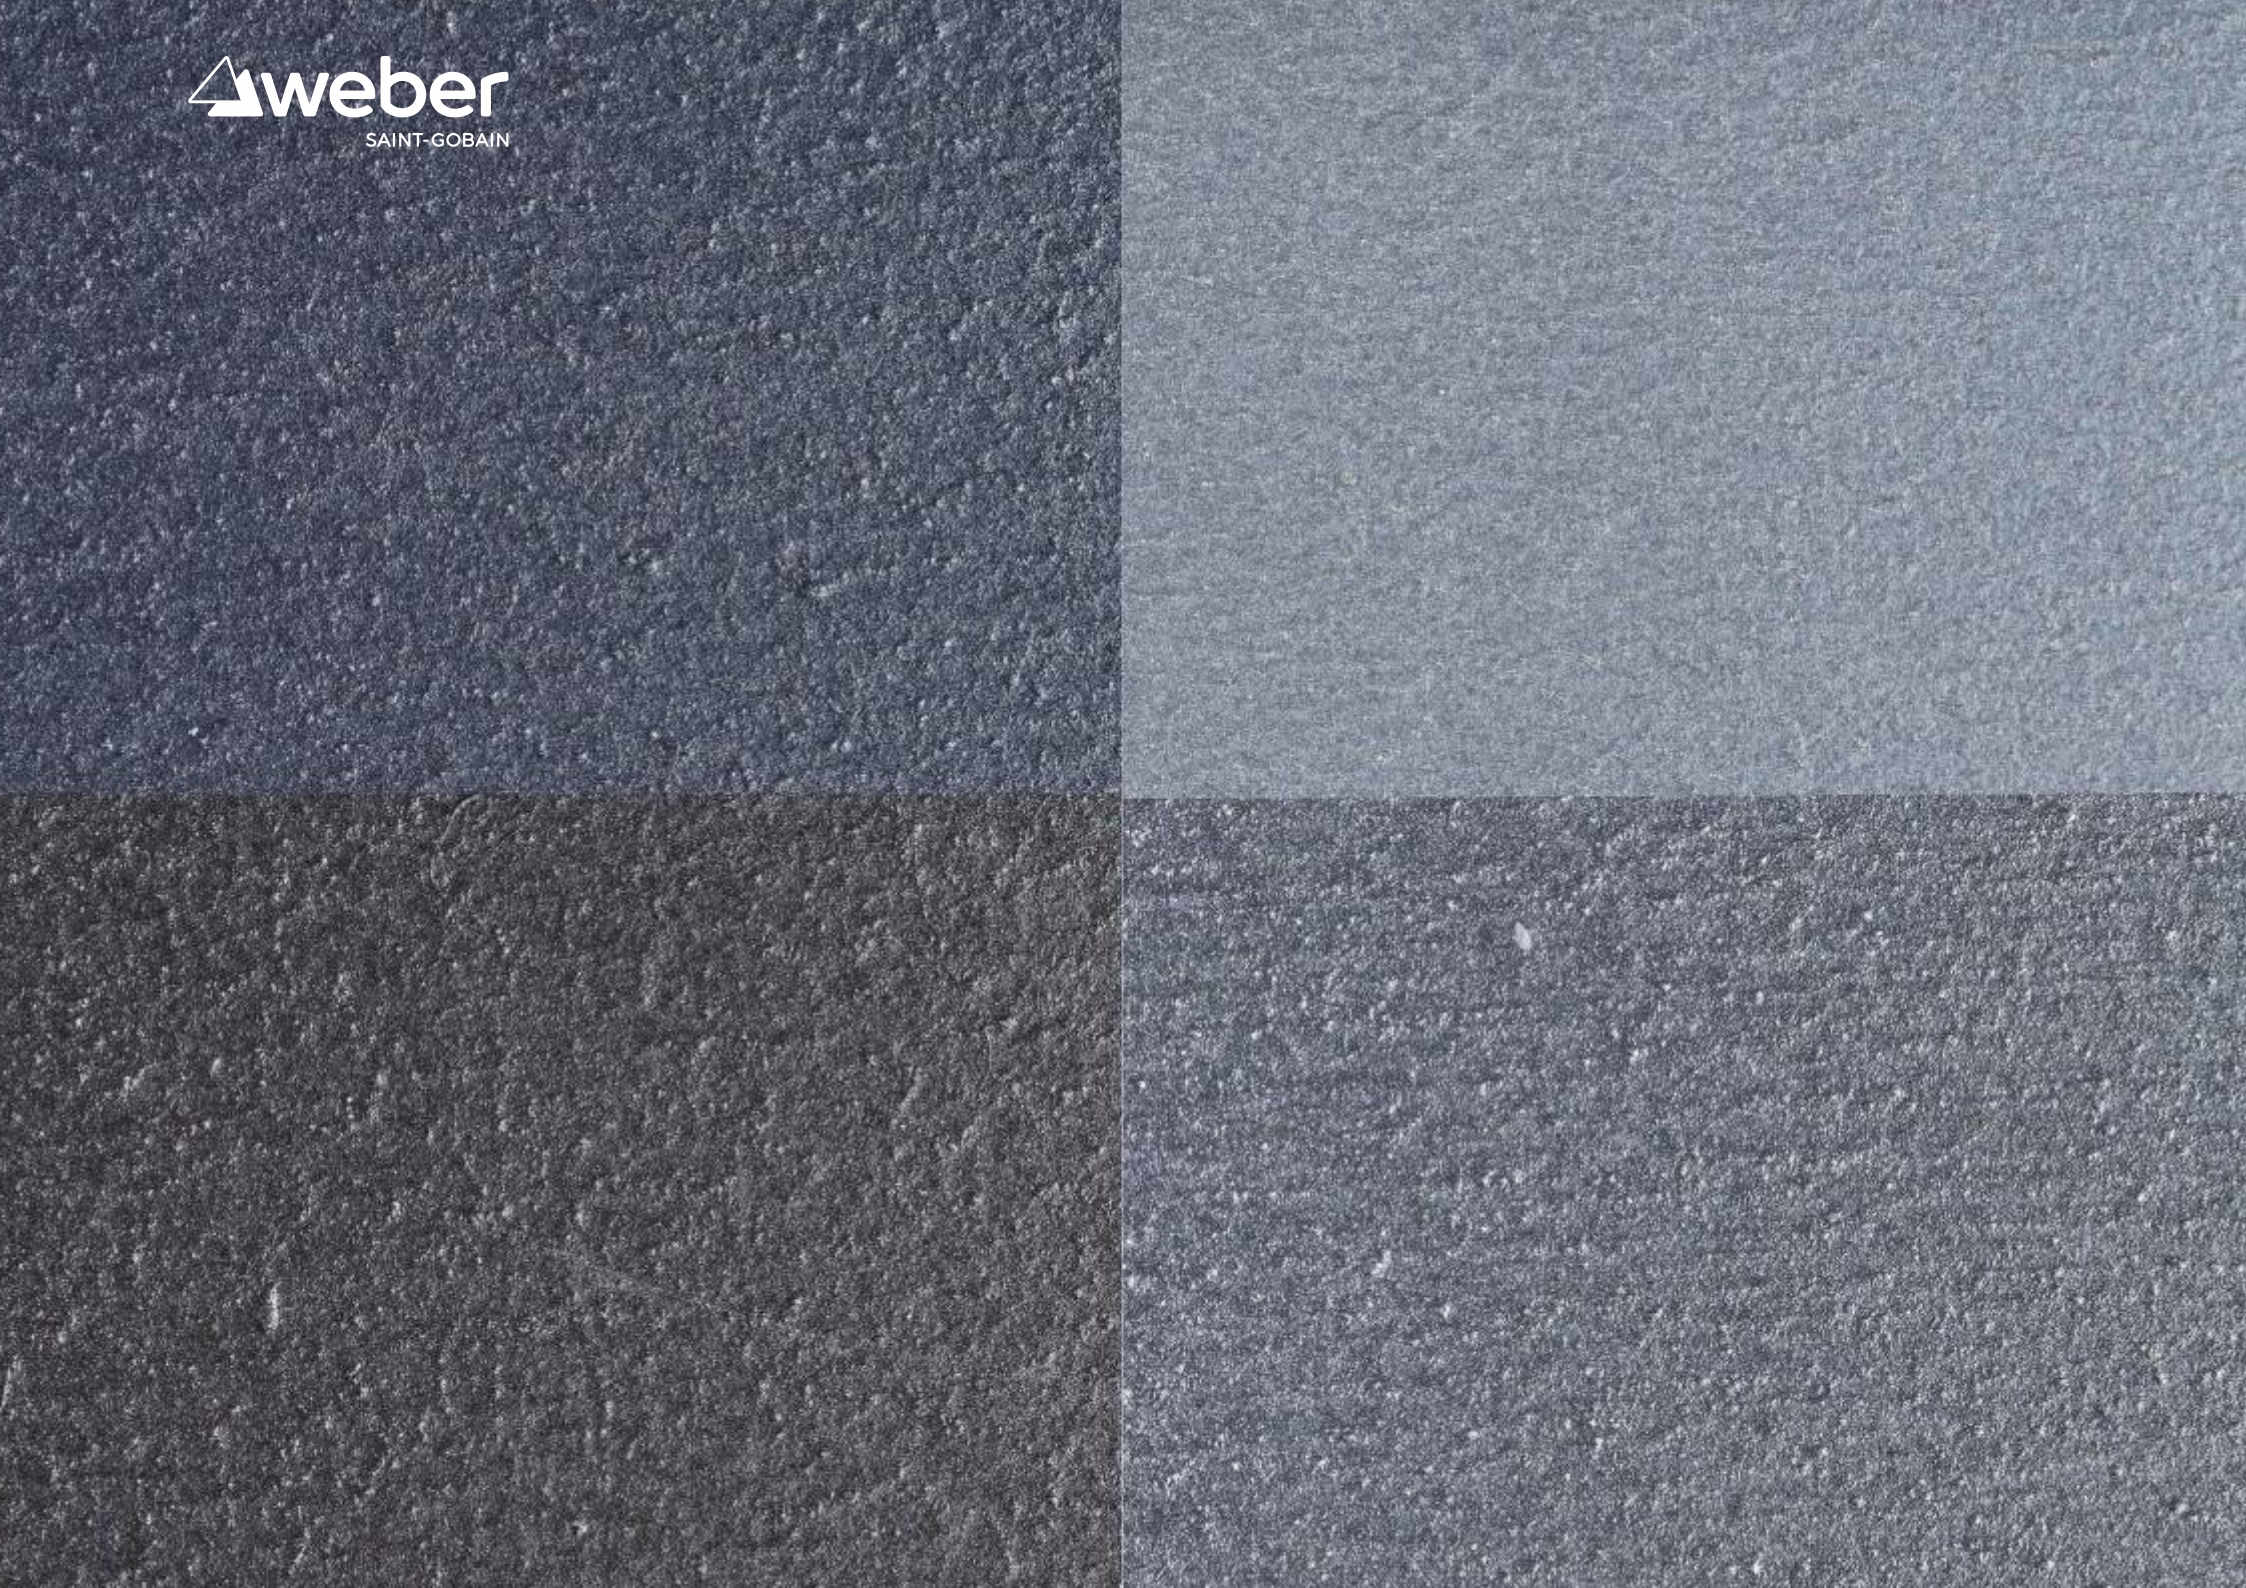

Vzhledu přírodního kamene v podobě pískovce a granitu lze dosáhnout s pomocí šablon.

DESIGN
POHLEDOVÝ
BETON

Inspirujte se přírodou

DESIGN
METAL

Inspirujte se přírodou

Fasáda s metalickým nátěrem je dostupná v 16 odstínech a je určena ke ztvárnění dekoračních povrchů s kovovým vzhledem. S pomocí třpytek v černém a tmavě zeleném odstínu dosáhnete efektu třpytící se fasády. V designových omítkách se snoubí netradičně tradiční vzhled fasád s velmi vysokou kvalitou. Cílem je dlouhá životnost, výjimečný vzhled fasády, perfektní funkčnost a tím spokojené bydlení.